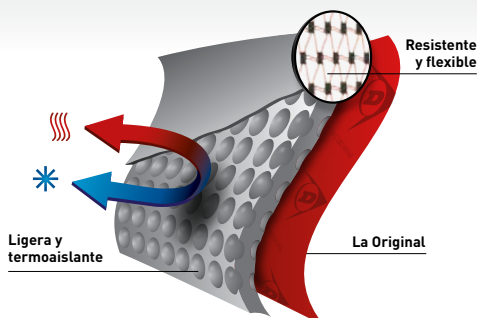

DUNLOP®

PUROFORT TERRAPRO FULL SAFETY (DUNLOP GREEN/BLACK)

La protección de confianza Purofort® con el ajuste de una deportiva

Protección y Comodidad

- Ajuste perfeccionado con el innovador diseño "Sneaker Fit" de Dunlop para reducir el deslizamiento del talón dentro de la bota
- La elección de confianza de los profesionales de la agricultura y de la industria
- Puntera y plantilla de acero con certificación S5 y EN ISO 20345:2011

Caña

- El Purofort, por su ligereza y flexibilidad mantiene los pies secos hasta el final de la jornada laboral
- La durabilidad del Purofort supera la de los demás materiales
- La resistencia a cortes y abrasión del Purofort garantiza una protección duradera

Suela

- El mayor nivel de agarre en cualquier tipo de terreno (suela SRC)
- Dos indicadores de desgaste para controlar el estado de la suela
- Dos almohadillas de absorción de energía

WWW.DUNLOPB00TS.COM

ARTÍCULO LJ2KL01

PUROFORT®
THE ORIGINAL

Características principales

Número de tallas	14
Tallas EUR	35-48
Tallas UK	02-13
Tallas US	03-14
Normativa	EN ISO 20345:2011 S5 CI CR SRC ASTM F2413-18 M/I/C PR

Fecha de creación: septiembre 19, 2024